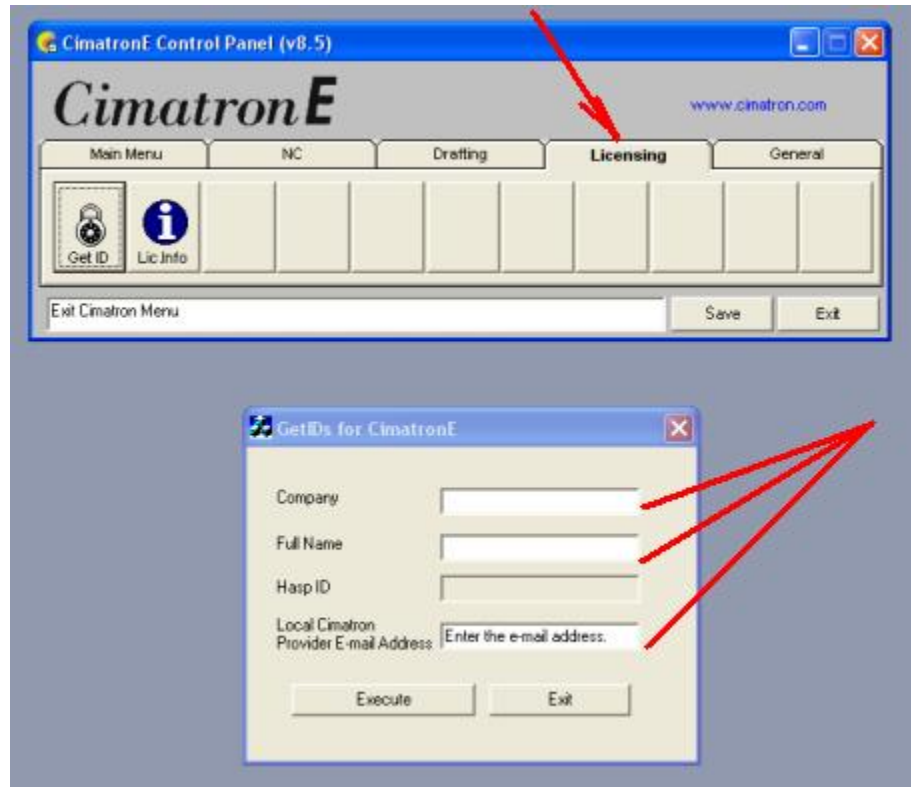

צדכון דף הוראות ההתקנה על המחשב האישי GET ID :

לסמסטר א' - תש"ע (לדירסה 8.5 במקום דירסה 9.00) :

נא לשים לב :

א) בכל מקום שמופיע בהנחיות של החברה <סימטרון 9>
יופיע אצלנו על המסק <סימטרון 8.5>.

ב) בכל מקום שמופיע בתמונות בהנחיות של חברת סימטרון
<Cimatron E 9.00>
יופיע אצלנו על המסק <CimatronE 8.5>.

ג) במקום תמונת המסק (דירסה 9) המופיעה בראש
הצמוד השני בדף ההנחיות של חברת סימטרון,
יופיע אצלנו (דירסה 8.5) המסק שבתמונה: