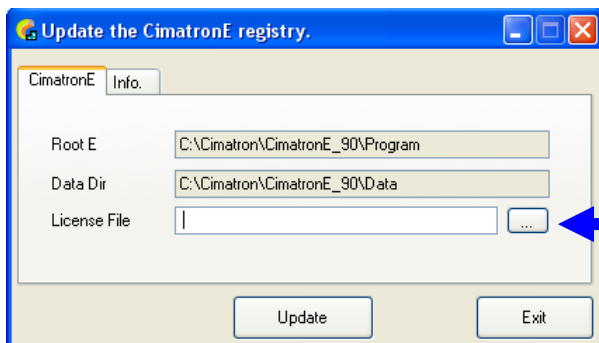

לאחר מכן יש להתקינו בהתאם לשלבים הבאים:

הכנס ל:

Start -> All Programs -> CimatronE 9.0 ->Update Registry

הצבע/בחר את קובץ הרישיון שקיבלת ע"פ מיקומו בספרייה אשר בה שמרת אותו

Update 1

גירסא סימטרון E9 מוכנה לעבודה